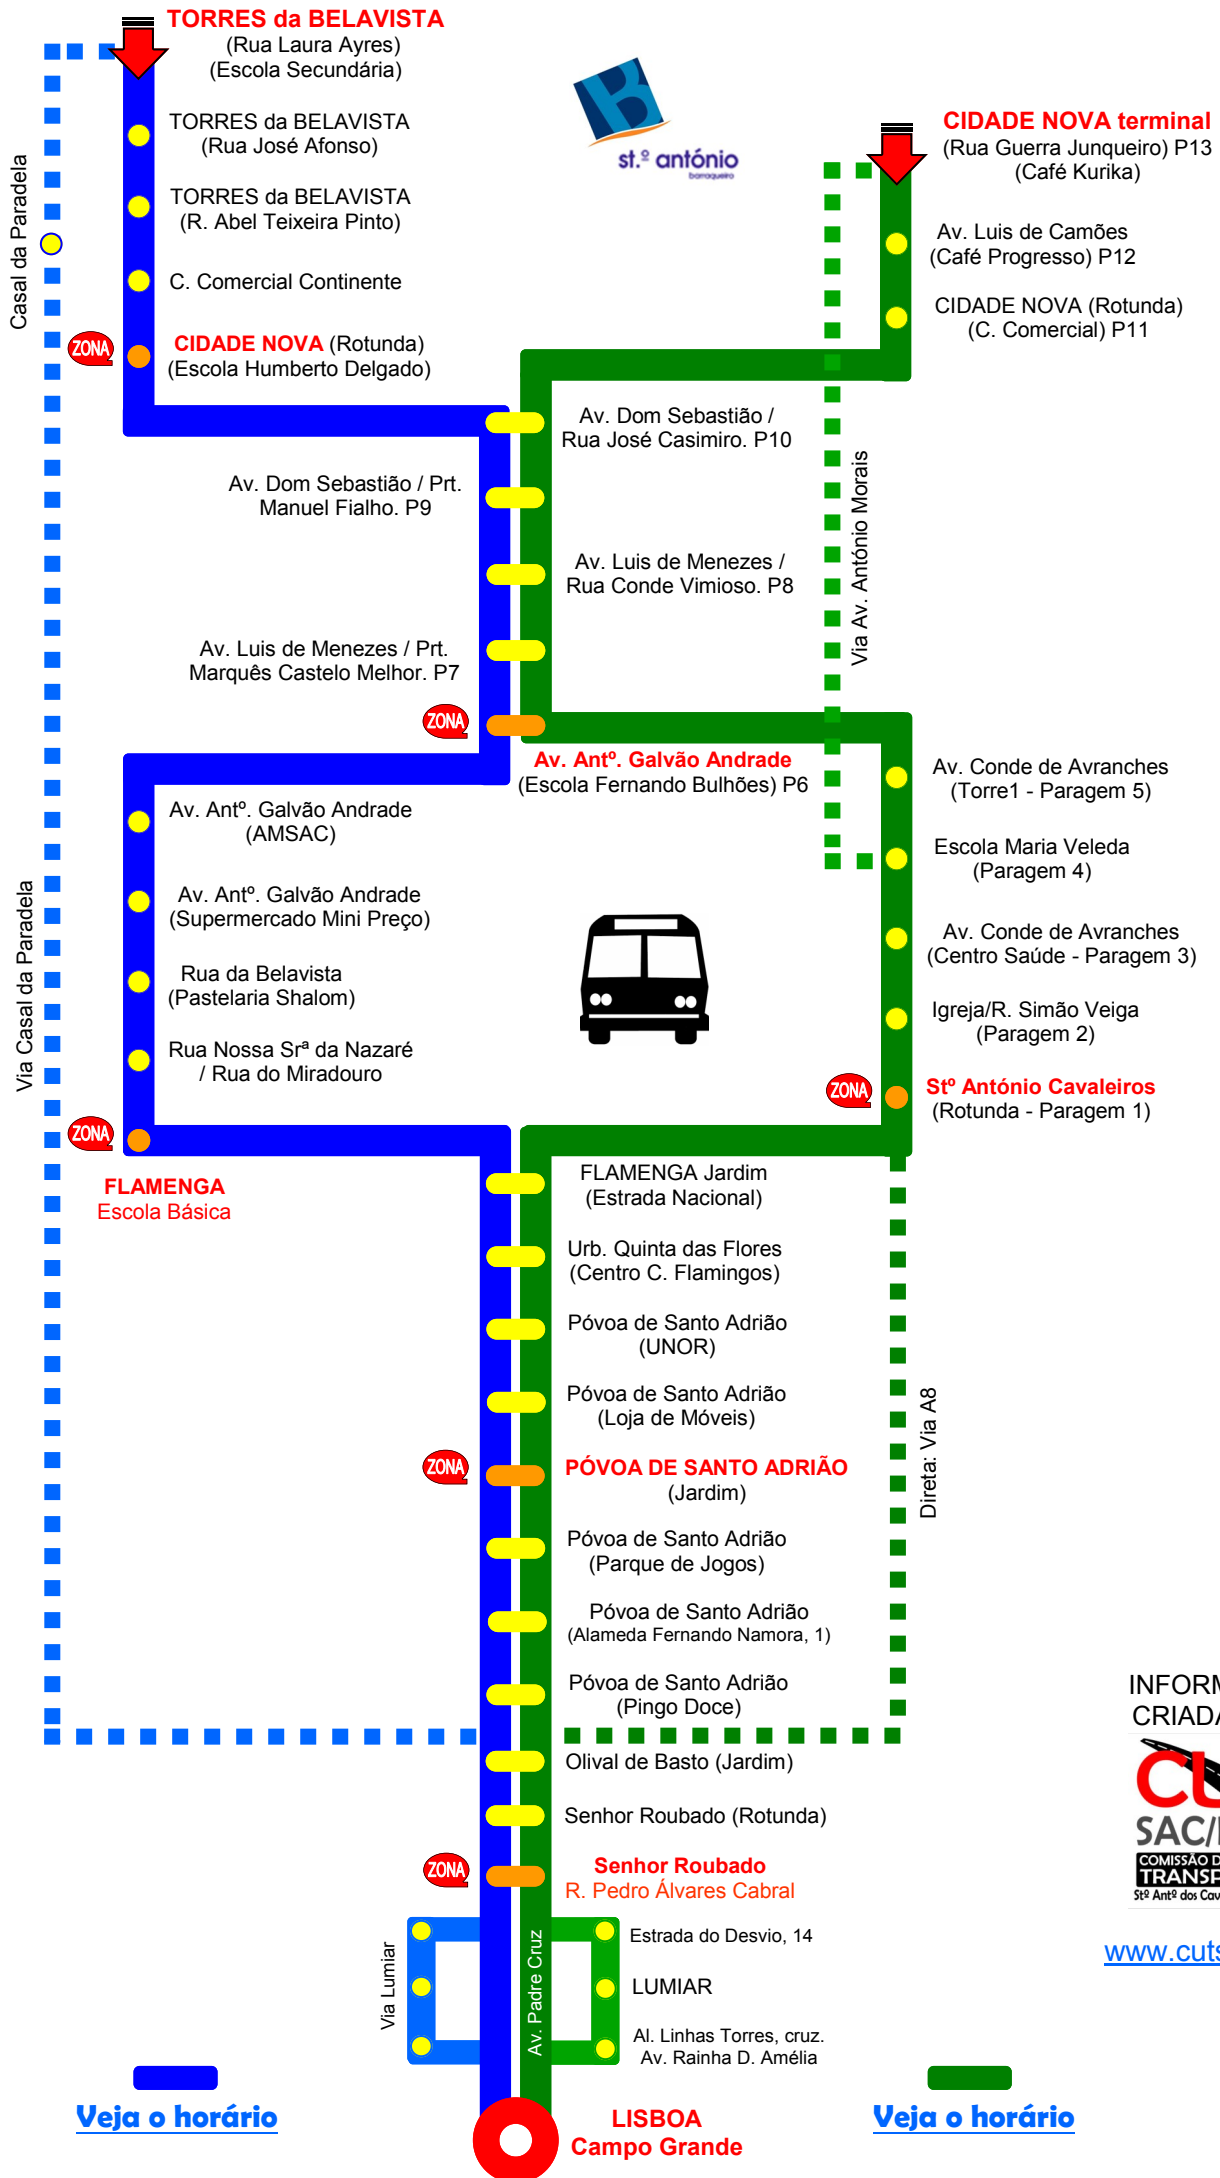

# Percurso das carreiras Torres da Belavista - Lisboa e Cidade Nova - Lisboa

carreira: TORRES DA BELAVISTA - LISBOA

carreira: CIDADE NOVA - LISBOA

[Veja o horário](#)

[Veja o horário](#)

INFORMAÇÃO CRIADA POR: