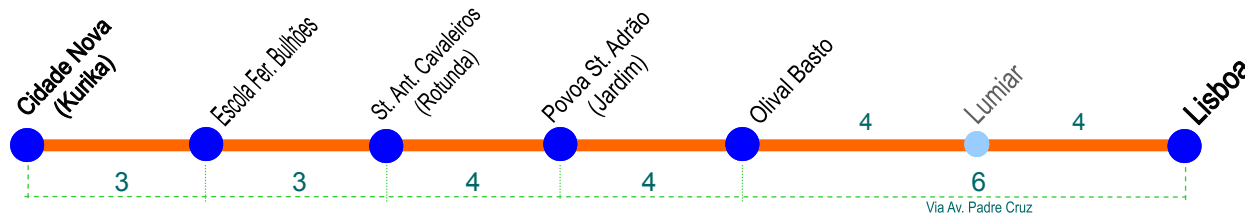

SÁBADOS, DOMINGOS E FERIADOS (Todas as carreiras são Via Lumiar)

05:20	06:05	07:05	08:05	09:05	10:05	11:05	12:05	13:05	14:05	15:05	16:05	17:05	18:05	19:05	20:05	21:00	22:00	23:00	00:00
05:35	06:20	07:20	08:20	09:20	10:20	11:20	12:20	13:20	14:20	15:20	16:20	17:20	18:20	19:20	20:20	21:30	22:30	23:30	00:30
05:50	06:35	07:35	08:35	09:35	10:35	11:35	12:35	13:35	14:35	15:35	16:35	17:35	18:35	19:35	20:35				01:00
	06:50	07:50	08:50	09:50	10:50	11:50	12:50	13:50	14:50	15:50	16:50	17:50	18:50	19:50					

SÁBADOS, DOMINGOS E FERIADOS (Todas as carreiras são Via Lumiar)

	06:05	07:05	08:05	09:05	10:05	11:05	12:05	13:05	14:05	15:05	16:05	17:05	18:05	19:05	20:05	21:05	22:00	23:00	00:00
	06:20	07:20	08:30	09:20	10:20	11:20	12:20	13:20	14:20	15:20	16:20	17:20	18:20	19:20	20:20	21:30	22:30	23:30	00:30
	06:35	07:35	08:45	09:35	10:35	11:35	12:35	13:35	14:35	15:35	16:35	17:35	18:35	19:25	20:35				01:00
	06:50	07:50		09:50	10:50	11:50	12:50	13:50	14:50	15:50	16:50	17:50	18:50	19:35	20:50				01:30
														19:50					

Veja aqui: [Mapa esquemático do percurso e respetivas paragens](#)

- a) Via Lumiar
- b) Início paragem 5 - Via Casal da Paradela
- c) Direta, via A8

Nos dias úteis todas as carreiras sem anotações, são via Av. Padre Cruz.